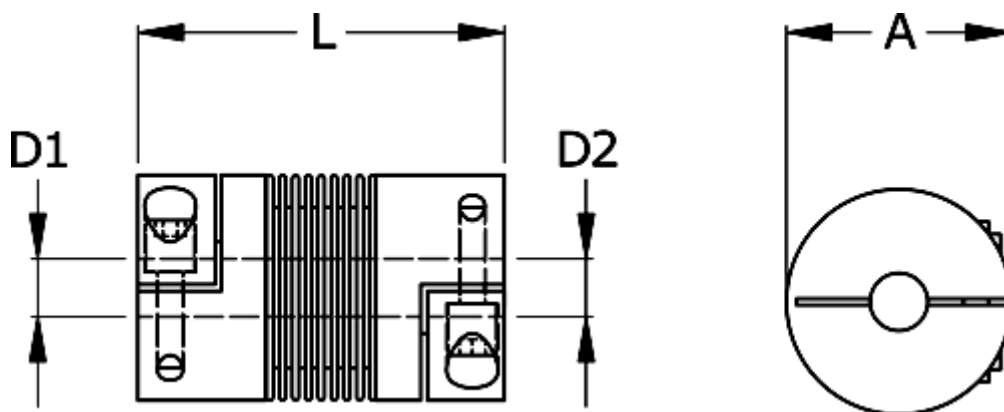

Varenummer: 3330200150310310
Beskrivelse: Metalbælgkobling type 2 str.15
Længde 31 mm, boring 3/10 mm

Mål

A	= 20
D1	= 3
D2	= 10
L	= 31
Nom. moment NM (Tkn)	= 1.5